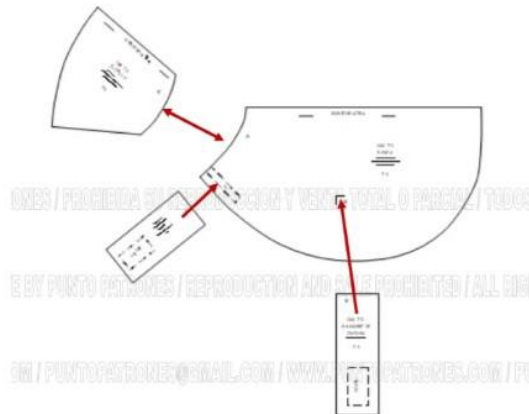

CORTE/CUT

- 1 CAPA 2 VECES AL DOBLE DE LA TELA
- 2 CUELLO 2 VECES AL DOBLE DE LA TELA
- 3 AMARRE DE CINTURA 2 VECES
- 4 AMARRE DE CUELLO 2 VECES

IMPORTANTE: EL BIO-STRECH ES LA CAPA SUPERIOR Y EL RASO SE DEJA COMO FORRO EN TODAS LAS PIEZAS

- 1 COAT 2 CUT AT THE DOUBLE OF CLOTH
- 2 NECK 2 CUT AT THE DOUBLE OF CLOTH
- 3 WAIST TAPE 2 CUTS
- 4 NECK TAPE 2 CUTS

IMPORTANT: THE BIO-STRETCH AS AN EXTERIOR LAYER AND THE RASO AS AN INTERIOR LINING ON

TELA Y CONSUMO/TOTAL CLOTH

T-L EN BIO-STRECH 0,65 CMS
EN RASO 0,65 CMS

T-L IN BIO-STRECH 0.65 CMS IN RASO 0.65 CMS

CONFECCIÓN/MAKING

- A COLOCAR EL CUELLO
- B COLOCAR AMARRE DE CINTURA
- C COLOCAR AMARRE DE CUELLO

TODAS LAS PIEZAS SE COSEN ENFRENTANDO LOS DERECHOS, LUEGO SE DAN VUELTA Y SE LES APLICA PLANCHADO.

LA TERMINACION SE HACE POR EL CUELLO

- A- PUT ON THE NECK
- B- PLACE A WAIST TIE
- PLACE A NECK TAPE

SEWING THE PIECES RIGHT WITH RIGHT, AFTER ROTATING AND IRONING. FINISHING ON THE NECK